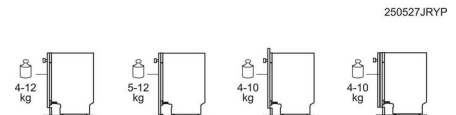

250527JRYP