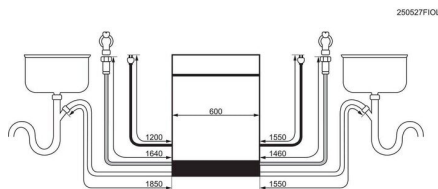

Vgradni/prostostoječi	vgradna	Poraba energije za 100 ciklov programa Eco (Uredba (EU) 2017/1369)	50
Namestitev	popolnoma integrirani aparat	Poraba energije programa Eco v kWh na cikel (Uredba (EU) 2017/1369)	0.495
Maximum number of place settings (EU 2017/1369)	15	Energy Efficiency Index (EU 2017/1369)	28.7
Razred energijske učinkovitosti (Uredba (EU) 2017/1369)	A	Poraba energije v stanju izklopa (Uredba (EU) 2017/1369)	0.50
Emisije hrupa v zraku (Uredba (EU) 2017/1369)	38	Poraba energije v stanju pripravljenosti (Uredba (EU) 2017/1369)	0.5
Število programov	8	The water consumption of the eco programme in liters per cycle (EU 2017/1369)	8.4
Število temperatur	3	Programme duration (EU 2017/1369)	5:10
Programi	zamik vklopa, DualZone, ekstra higijensko, GlassCare, My Time, vklop/izklop, izbor programov	Sistem motorja	Inverter BLDC
Nordic_DW_QuickSelect	Level 3	Nordic_DW_SoftGrips	6 SoftGrip holders
Zgornja košara	Adjustable full load, flat rack frame	Nordic_DW_SoftSpikes	2 SoftSpikes holders
XXL-Tub	XXLMAX	Automatic door opener	Yes
Kad	nerjaveče jeklo	Auto izklop	da
Nordic_DW_MaxiFlex	No	2 front folding tines for glasses with tine caps, 2 front folding tines for saucer with tine caps, 2 mehki gumirani konici SoftSpikes, 6 mehkih gumiranih konic SoftGrip za vinske kozarce, nastavljivi nosilci skodelic, stainless steel handle ELUX	
Programi pomivanja	120 Minutes, 60 Minutes, 90 Minutes, AUTOClean, ECO, MachineClean, QuickClean, QuickRinse	Možnosti zgornje košare	
Police za pribor	FlexiMax Plus, knife holder folding		
Notranja luč	da		

250527FIOL